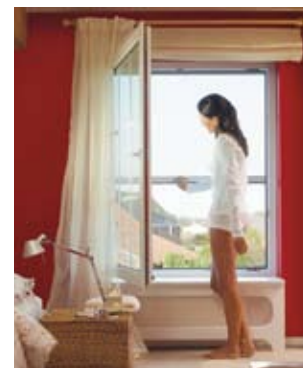

offensichtlich

Die Luxaflex® Rollos können innen wie außen montiert werden. Deshalb sind sie auch hervorragend bei schwenkbaren Dachfenstern einsetzbar. Öffnen und Schließen der Fenster ist auch weiterhin problemlos möglich. Das elegante Design der Luxaflex® Rollos fügt sich harmonisch in jede Optik und macht sie nahezu unsichtbar.

Statt das Rollo mit einer Bediennette zu öffnen, genügt nur eine leichte Betätigung der Griffleiste mit drei Fingern. So behält man auch saubere Hände, wenn das Rollo außen angebracht ist und somit das ganze Jahr über Wind und Wetter ausgesetzt ist.