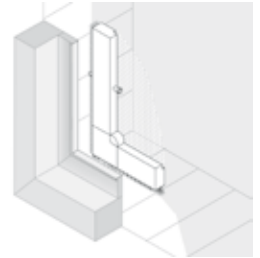

Adieu
Insekten!

damit Sie den Sommer
in Ruhe genießen können.

Insektenschutz-Rahmen zum Klemmen

Insektenschutz-Rahmen zum Montieren

Manchmal lässt sich der Insektenschutz nicht direkt am Fensterrahmen anbringen. Deshalb bietet Teba eine gleichwertige Alternative, den Luxaflex® Insektenschutz-Rahmen für die Fensterlinse. Der maßgeschneiderte Spezialist wird in die Fensterlaibung gesetzt und durch die integrierten Federstifte am Mauerwerk befestigt. Umlaufende Bürsten dichten das Mauerwerk zuverlässig ab.